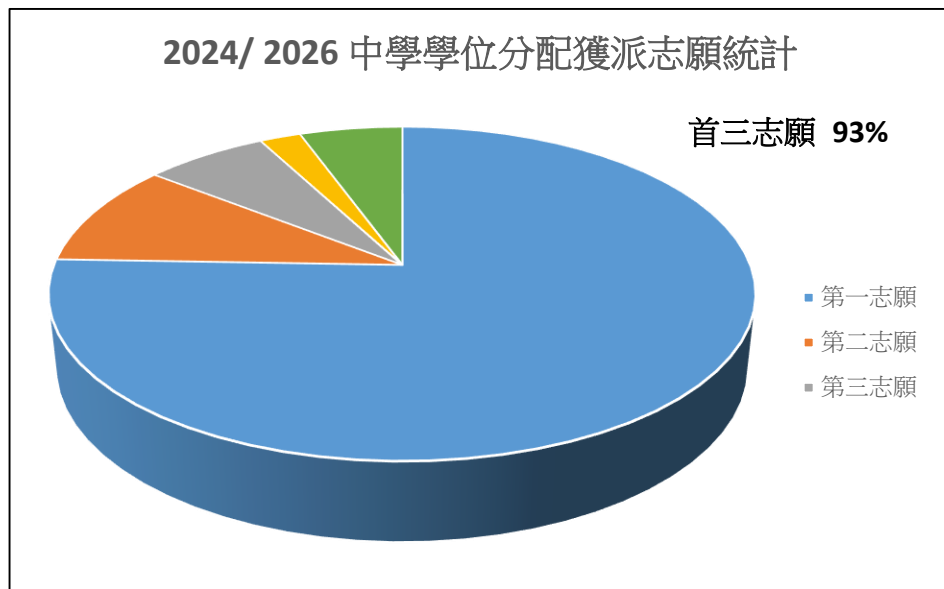

**2024 / 2026**  
**小六升中派位結果**

本校應屆畢業班同學獲派首三志願中學人數的百分比為 93%。本校第一組別 (Band 1) 學生的百分比持續上升! 恭喜小六同學獲派心儀中學!

**2024/2025 及 2025/2026 畢業同學獲派的中學**

學校名稱	總人數
佛教善德英文中學	4
聖公會林護紀念中學	2
順德聯誼總會李兆基中學	10
東華三院陳兆民中學	9
天主教母佑會蕭明中學	6
保祿六世書院	3
中華基督教會全完中學	10
東華三院伍若瑜夫人紀念中學	4
中華傳道會李賢堯紀念中學	21
樂善堂顧超文中學	15
葵涌蘇浙公學	20
皇仁舊生會中學	2